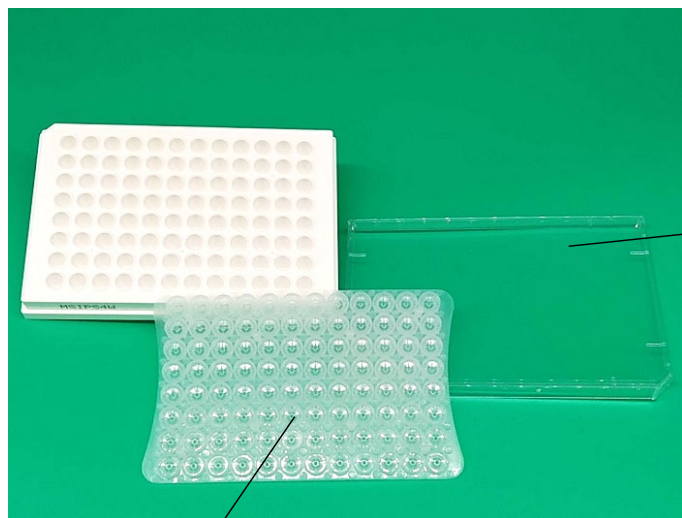

CTL社ELISPOTキットのプレートについて

96well White plate

リッド (蓋)

アンダードレイン

アンダードレインの裏表について
突起が出ている面がプレートに
接する側です。

アンダードレインをセットしたプレート背面

Strip plate (クリアプレート・8wellストリップ × 12)

リッド (蓋)

アンダードレイン

プレートフレーム

ストリップ：力がかかると破損しやすいため、プレートフレームから
取り外す際にはお気を付けてください。