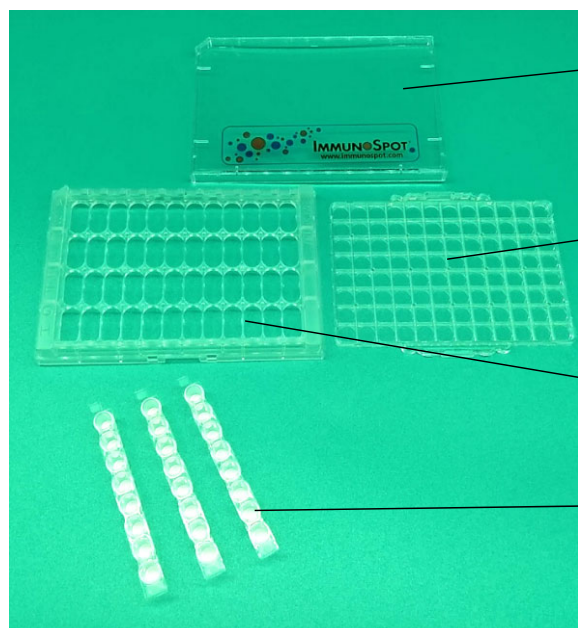

CTL社ELISPOTキットのプレートについて

96well White plate

リッド (蓋)

アンダードレイン

アンダードレインの裏表について
突起が出ている面がプレートに
接する側です。

アンダードレインをセットしたプレート背面

Strip plate (クリアプレート・8wellストリップ × 12)

リッド (蓋)

アンダードレイン

プレートフレーム

ストリップ：力がかかると破損しやすいため、プレートフレームから
取り外す際にはお気を付けてください。